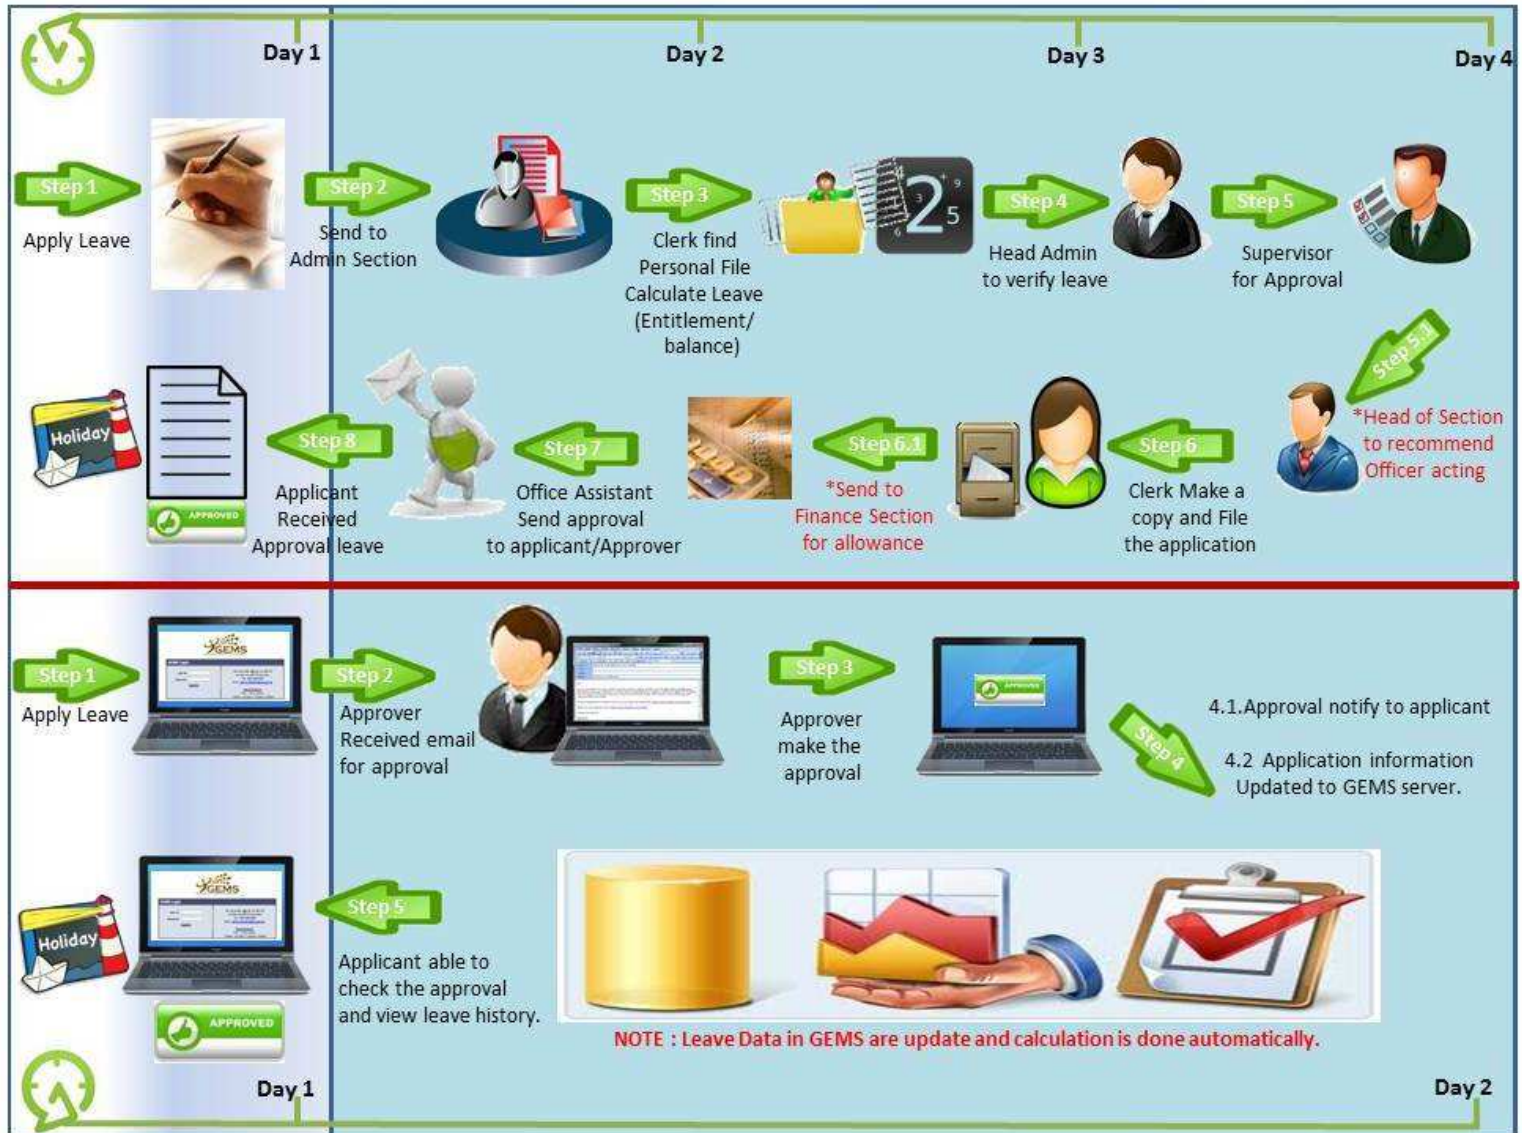

## Kenali GEMS: PENGURANGAN LANGKAH PERMOHONAN CUTI

Cara	Langkah	Masa	Tenaga Manusia	Melalui
Menggunakan Kertas	7-9	4 hari (Paling lama)	7 orang	Tempat Kerja
Melalui GEMS	4	2 hari (Paling lama)	2 orang	Internet atau intranet

\* - Bagi Permohonan Cuti yang kurang dari 11 hari sahaja.

**Nota:** Perhubungan dua hala masih diperlukan diantara pegawai yang meluluskan dan pegawai yang akan memangku sebelum permohonan dibuat.